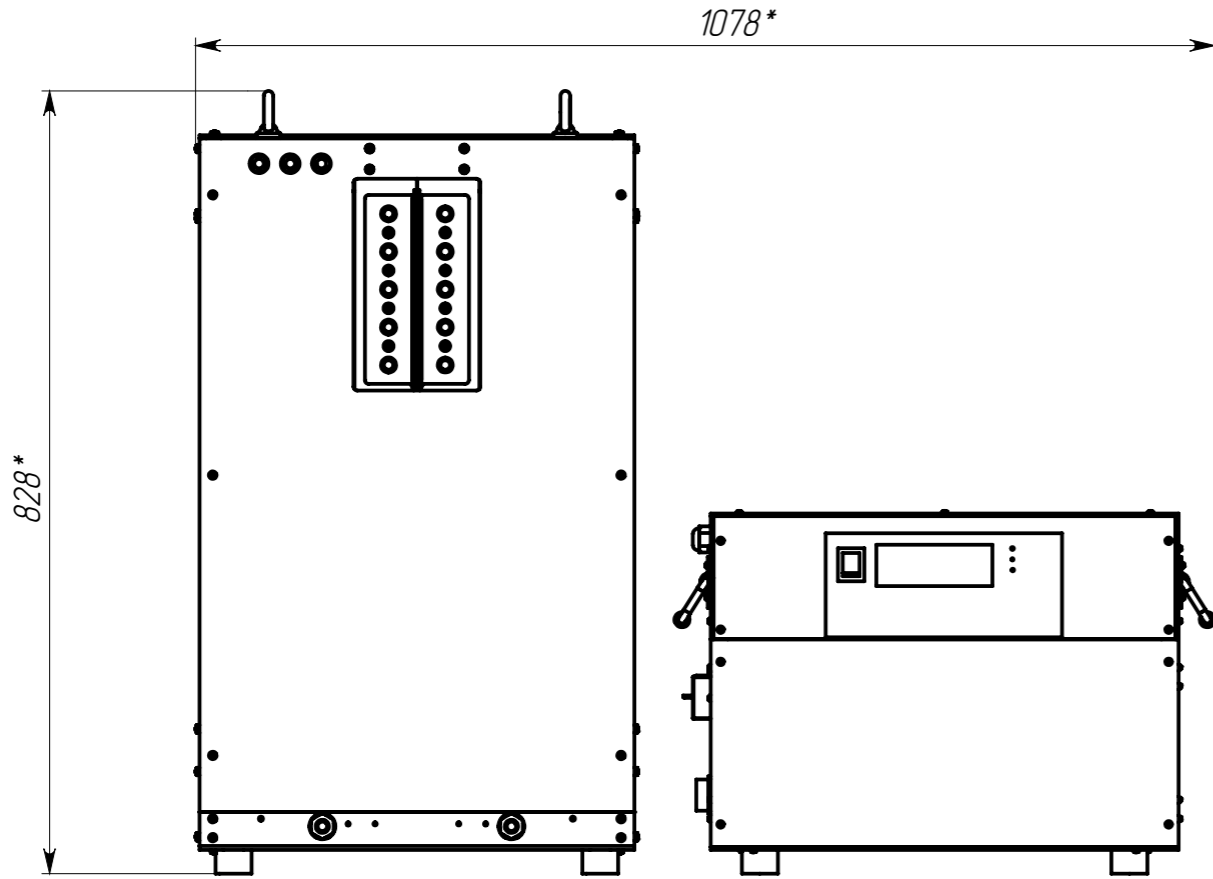

СЭЛТ-2141-40x22

1 * Размеры для справок.

					СЭЛТ-2141-40x22			
Изм.	Лист	№ докум.	Подп.	Дата	СЭЛТ-2141-40x22	Лит.	Масса	Масштаб
Разраб.		Латышевский		30.03.2017			135.73	1:8
Проб.		Училихин				Лист 1	Листов 1	
Т. контр.								
Н. контр.								
Утв.		Баденко						
						ООО "ИнтерСЭЛТ"		