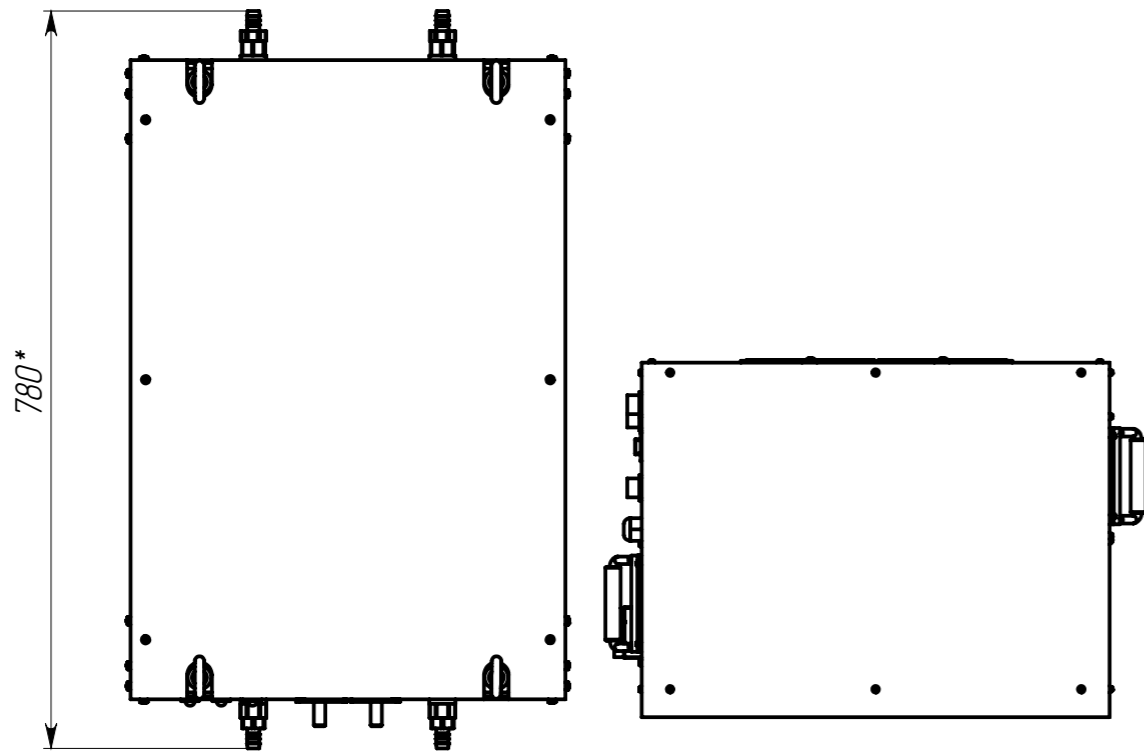

СЭЛТ-2141-40x22

1 * Размеры для справок.

					СЭЛТ-2141-40x22			
Изм.	Лист	№ докум.	Подп.	Дата	СЭЛТ-2141-40x22	Лит.	Масса	Масштаб
Разраб.		Латышевский		30.03.2017			135.73	1:8
Проб.		Училихин				Лист 1	Листов 1	
Т. контр.								
Н. контр.								
Утв.		Баденко						
						ООО "ИнтерСЭЛТ"		