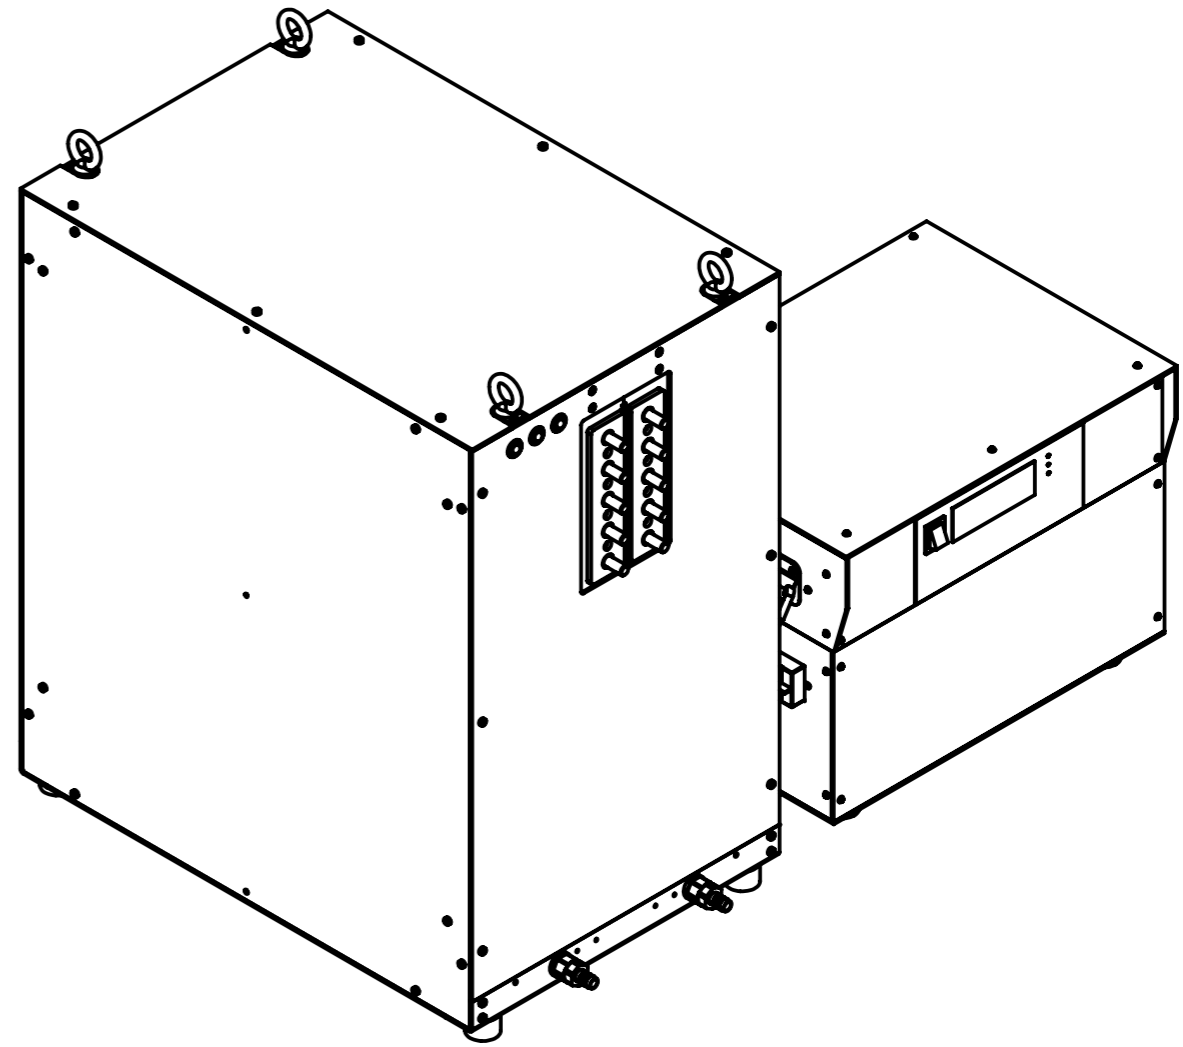

СЭЛТ-2141-40x22

1 * Размеры для справок.

					СЭЛТ-2141-40x22			
Изм.	Лист	№ докум.	Подп.	Дата	СЭЛТ-2141-40x22	Лит.	Масса	Масштаб
Разраб.		Латышевский		30.03.2017			135.73	1:8
Проб.		Училихин				Лист 1	Листов 1	
Т. контр.								
Н. контр.								
Утв.		Баденко						
						ООО "ИнтерСЭЛТ"		