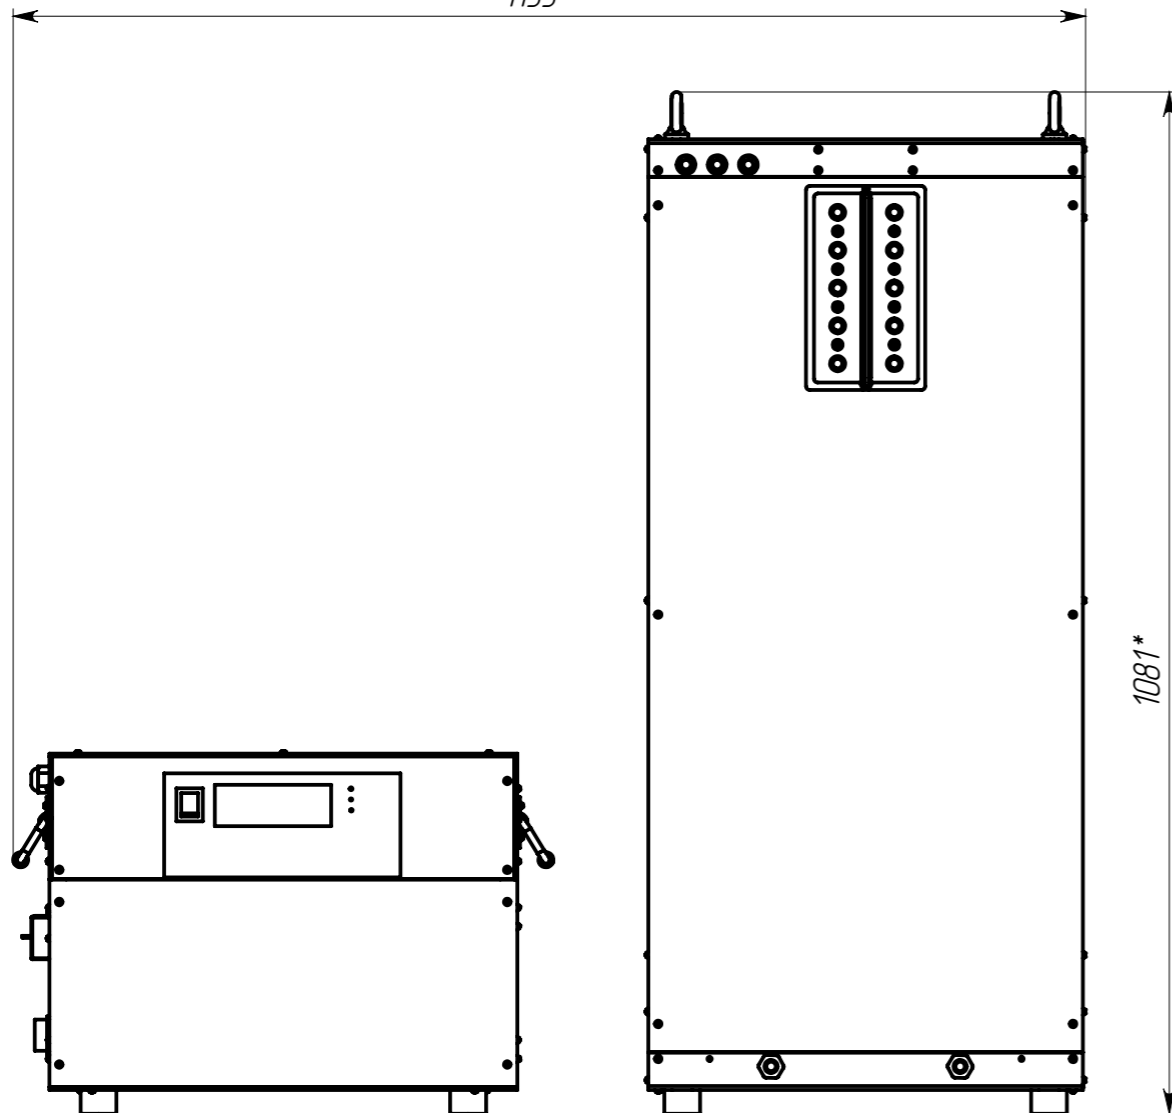

СЭЛТ-2121-40x8

1135**

1081*

440*

1 * Размеры для справок.

					СЭЛТ-2121-40x8			
Изм.	Лист	№ докум.	Подп.	Дата	СЭЛТ-2121-40x8	Лит.	Масса	Масштаб
Разраб.		Латышевский		30.03.2017			14.7.94	1:8
Проб.		Училихин				Лист 1	Листов 1	
Т. контр.								
Н. контр.								
Утв.		Баденко						
						ООО "ИнтерСЭЛТ"		