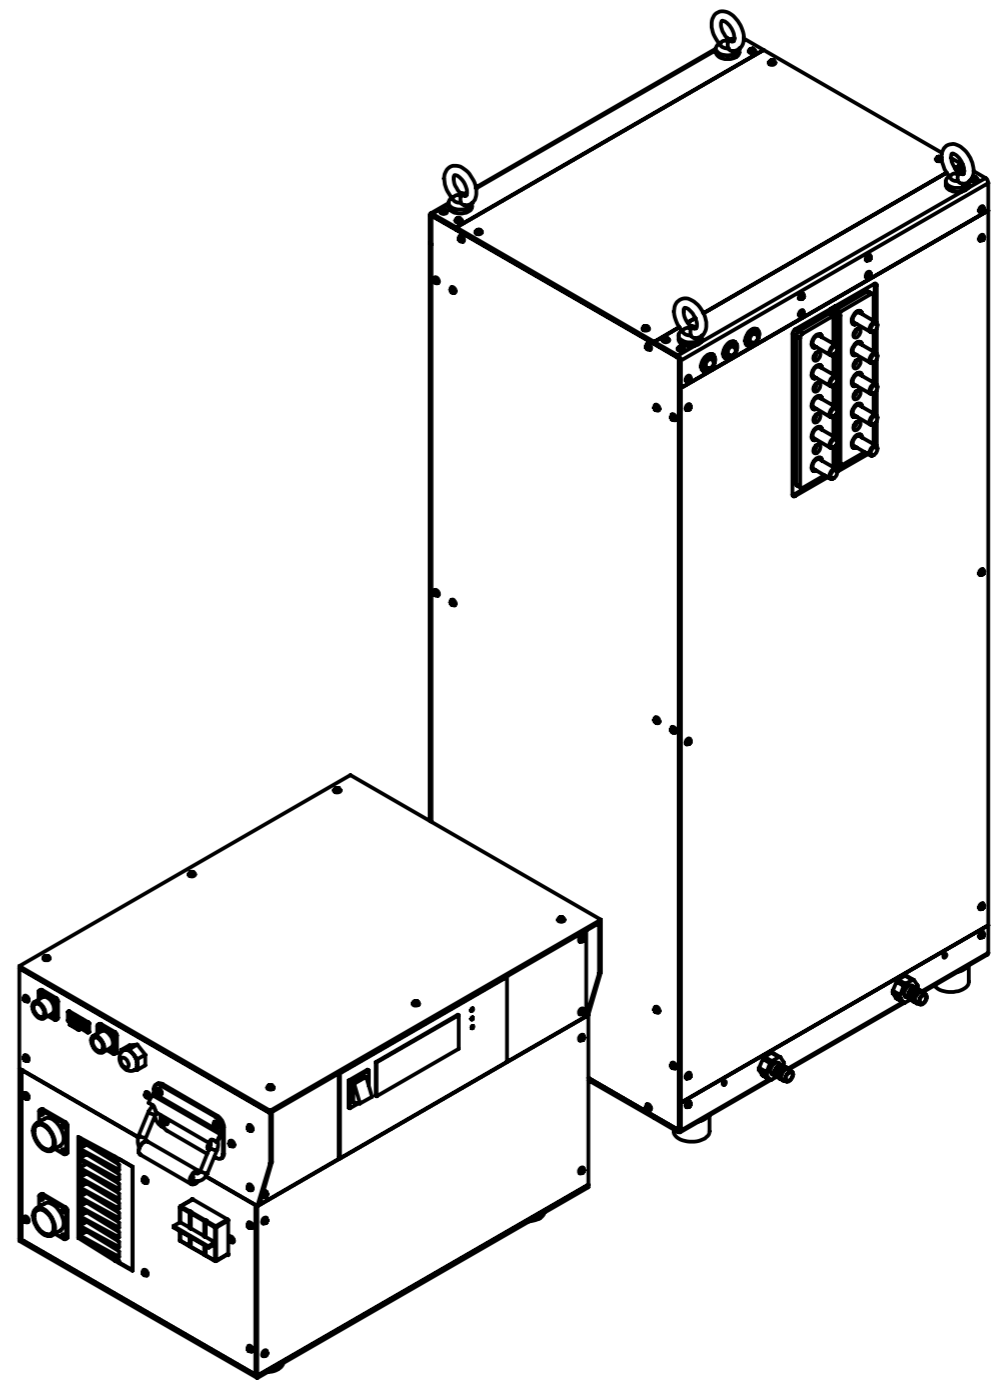

СЭЛТ-2121-40x8

1135**

1081*

440*

1 * Размеры для справок.

					СЭЛТ-2121-40x8			
Изм.	Лист	№ докум.	Подп.	Дата	СЭЛТ-2121-40x8	Лит.	Масса	Масштаб
Разраб.		Латышевский		30.03.2017			14.7.94	1:8
Проб.		Училихин				Лист 1	Листов 1	
Т. контр.								
Н. контр.								
Утв.		Баденко						
						ООО "ИнтерСЭЛТ"		