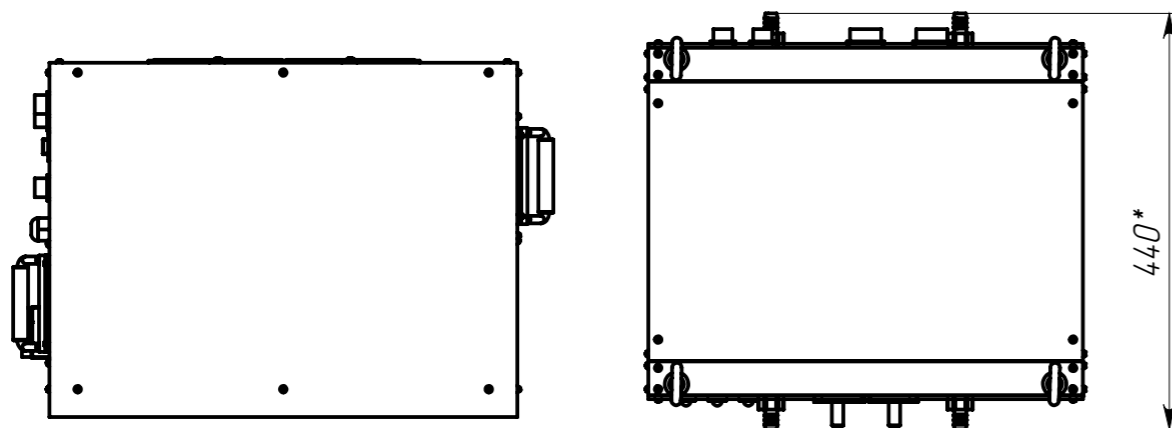

СЭЛТ-2121-40x8

1135**

1081*

440*

1 * Размеры для справок.

					СЭЛТ-2121-40x8			
Изм.	Лист	№ докум.	Подп.	Дата	СЭЛТ-2121-40x8	Лит.	Масса	Масштаб
Разраб.		Латышевский		30.03.2017			14.7.94	1:8
Проб.		Училихин				Лист 1	Листов 1	
Т. контр.								
Н. контр.								
Утв.		Баденко						
						ООО "ИнтерСЭЛТ"		